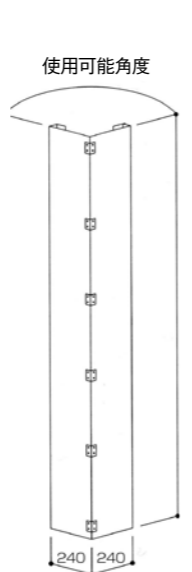

[規格]

幅 (mm)	厚さ (t) (mm)	長さ別 1枚当り重量 (kg)		規格
		2000 (mm)	3000 (mm)	
500	1.2	12.4	18.6	JIS G3312

KMグラビアパネル

- パネルの表面を特殊フィルムでコーティングしており、また、耐光インクを使用しているので長期にわたって美観を保つことができます。

VICパネル 防音型

[特長]

- 防音材は遮音性と耐久性に優れたSPS防音シートを使用。通常パネルを組立施工後でも専用の取付金具で後付可能。

形状・寸法図

●シート取付金具

[規格]

長さL (mm)	重量 (kg)
3000	20.5
2000	13.8

VIC自在コーナー

形状・寸法図

[規格]

長さL (mm)	重量 (kg)
3000	18.9
2000	12.6

●出隅部使用角度：70°～180°
●入隅部使用角度：60°～180°

VICアールコーナー

形状・寸法図

[規格]

長さL (mm)	重量 (kg)
3000	18.6
2000	12.4

●クリア (透明) タイプもご用意しております。

VIC幅調整パネル

形状・寸法図

[規格]

調整幅W (mm)	長さL (mm)	重量 (kg)
40～420	3000	15.0
	2000	9.9

※注記：設置状況（強風が予想される、調整幅が広いなど）に応じて、安全性のためビス止めしてください。その際の止め金具およびビスはセットでお届けします。

フラットクリアパネル (透明)

- [特長]**
- 太陽光を遮らない。住宅密集地でも安心です。

[規格]

長さL (mm)	重量 (kg)
3000	9
2000	6