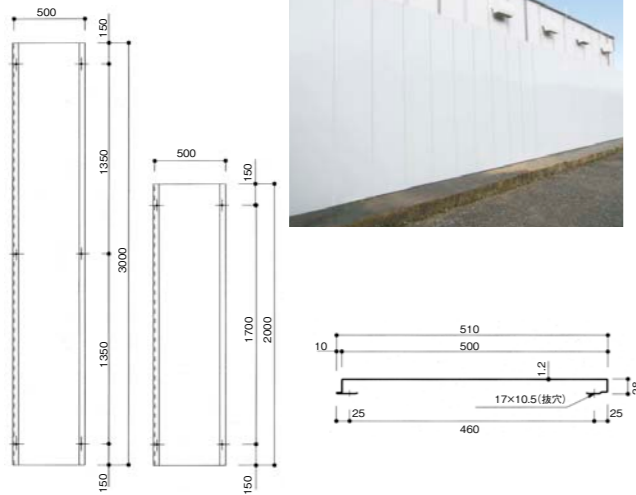

販売 **リース**

フラットパネル

VICパネル関連

POINT あなたの心遣いが、
周辺環境との調和を実現させます。

得トク役立ち情報

- 真っ白な表面に、フラットな仕上がり。
- 安全面に優れています!

VICパネル

形状・寸法図

[規格]

幅 (mm)	厚さ (t) (mm)	長さ別 1枚当り重量 (kg)		規格
		2000 (mm)	3000 (mm)	
500	1.2	12.4	18.6	JIS G3312

KMグラビアパネル

- パネルの表面を特殊フィルムでコーティングしており、また、耐光インクを使用しているので長期にわたって美観を保つことができます。

VICパネル 防音型

[特長]

- 防音材は遮音性と耐久性に優れたSPS防音シートを使用。通常パネルを組立施工後でも専用の取付金具で後付可能。

形状・寸法図

●シート取付金具

[規格]

長さL (mm)	重量 (kg)
3000	20.5
2000	13.8

VIC自在コーナー

形状・寸法図

[規格]

長さL (mm)	重量 (kg)
3000	18.9
2000	12.6

●出隅部使用角度：70°～180°
●入隅部使用角度：60°～180°

VICアールコーナー

形状・寸法図

[規格]

長さL (mm)	重量 (kg)
3000	18.6
2000	12.4

●クリア (透明) タイプもご用意しております。

VIC幅調整パネル

形状・寸法図