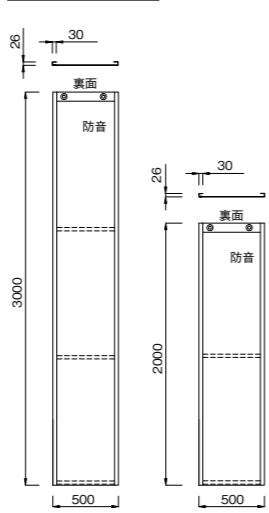

[規格]

幅 (mm)	厚さ (t) (mm)	長さ別 1枚当り重量 (kg)		規格
		2000 (mm)	3000 (mm)	
500	1.2	12.4	18.6	JIS G3312

KMグラビアパネル

- パネルの表面を特殊フィルムでコーティングしており、また、耐光インクを使用しているので長期にわたって美観を保つことができます。

VICパネル 防音型

[特長]

- 防音材は遮音性と耐久性に優れたSPS防音シートを使用。通常パネルを組立施工後でも専用の取付金具で後付可能。

形状・寸法図

●シート取付金具

[規格]

長さL (mm)	重量 (kg)
3000	20.5
2000	13.8

VIC自在コーナー

形状・寸法図

[規格]

長さL (mm)	重量 (kg)
3000	18.9
2000	12.6

●出隅部使用角度：70°～180°
●入隅部使用角度：60°～180°

VICアールコーナー

形状・寸法図

[規格]

長さL (mm)	重量 (kg)
3000	18.6
2000	12.4

●クリア (透明) タイプもご用意しております。

VIC幅調整パネル

形状・寸法図

[規格]

調整幅W (mm)	長さL (mm)	重量 (kg)
40～420	3000	15.0
	2000	9.9

※注記：設置状況（強風が予想される、調整幅が広いなど）に応じて、安全性のためビス止めしてください。その際の止め金具およびビスはセットでお届けします。

フラットクリアパネル (透明)

- [特長]**
- 太陽光を遮らない。住宅密集地でも安心です。

[規格]

長さL (mm)	重量 (kg)
3000	9
2000	6