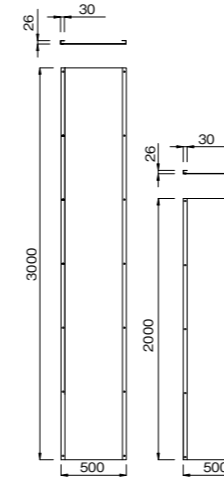

形状・寸法図

●シート取付金具

[規格]

長さL (mm)	重量 (kg)
3000	20.5
2000	13.8

VIC自在コーナー

形状・寸法図

[規格]

長さL (mm)	重量 (kg)
3000	18.9
2000	12.6

●出隅部使用角度：70°～180°
●入隅部使用角度：60°～180°

VICアールコーナー

形状・寸法図

[規格]

長さL (mm)	重量 (kg)
3000	18.6
2000	12.4

●クリア (透明) タイプもご用意しております。

VIC幅調整パネル

形状・寸法図

[規格]

調整幅W (mm)	長さL (mm)	重量 (kg)
40～420	3000	15.0
	2000	9.9

※注記：設置状況（強風が予想される、調整幅が広いなど）に応じて、安全性のためビス止めしてください。その際の止め金具およびビスはセットでお届けします。

フラットクリアパネル (透明)

- [特長]**
- 太陽光を遮らない。住宅密集地でも安心です。

[規格]

長さL (mm)	重量 (kg)
3000	9
2000	6