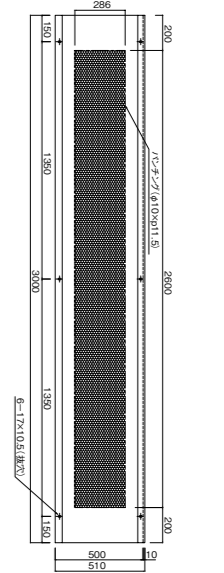

販売 **リース**

フラットパネル

VICパネル関連

POINT あなたの心遣いが、
周辺環境との調和を実現させます。

得トク役立ち情報

- 真っ白な表面に、フラットな仕上がり。
- 安全面に優れています!

VICパネル

[規格]

幅 (mm)	厚さ (t) (mm)	長さ別 1枚当り重量 (kg)		規格
		2000 (mm)	3000 (mm)	
500	1.2	12.4	18.6	JIS G3312

KMグラビアパネル

- パネルの表面を特殊フィルムでコーティングしており、また、耐光インクを使用しているので長期にわたって美観を保つことができます。

VICパネル 防音型

- 防音材は遮音性と耐久性に優れたSPS防音シートを使用。通常パネルを組立施工後でも専用の取付金具で後付可能。

[規格]

長さL (mm)	重量 (kg)
3000	20.5
2000	13.8

VIC自在コーナー

[規格]

長さL (mm)	重量 (kg)
3000	18.9
2000	12.6

●出隅部使用角度：70°～180°
●入隅部使用角度：60°～180°

VICアールコーナー

[規格]

長さL (mm)	重量 (kg)
3000	18.6
2000	12.4

●クリア (透明) タイプもご用意しております。

VIC幅調整パネル

[規格]

調整幅W (mm)	長さL (mm)	重量 (kg)
40～420	3000	15.0
	2000	9.9

※注記：設置状況（強風が予想される、調整幅が広いなど）に応じて、安全性のためビス止めしてください。その際の止め金具およびビスはセットでお届けします。

フラットクリアパネル (透明)

1. **[特長]**
2. 太陽光を遮らない。住宅密集地でも安心です。

[規格]

長さL (mm)	重量 (kg)
3000	9
2000	6

●自在コーナーもご用意しております。
●面材：ポリカーボネイト (クリア) 厚み2mm
●フレーム：カラー銅板 (白) 1.2t

VICパンチング

販売 金具

●フックボルトは別売

確認項目 >>> 種類・高さ / 販売 金具

発送コード	対象地域	出荷元 (都道府県名)
B1603200	全国 東北 関東 東海 北陸 関西 中国 九州	埼玉・愛知・奈良
B0224500	新潟・長野	新潟・長野
B0362800	全国 東北 関東 東海 北陸 関西 中国 九州	埼玉