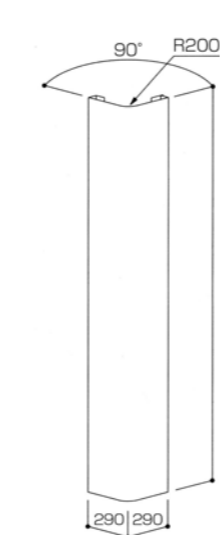

[規格]

幅 (mm)	厚さ (t) (mm)	長さ別 1枚当り重量 (kg)		規格
		2000 (mm)	3000 (mm)	
500	1.2	12.4	18.6	JIS G3312

KMグラビアパネル

- パネルの表面を特殊フィルムでコーティングしており、また、耐光インクを使用しているので長期にわたって美観を保つことができます。

VICパネル 防音型

[特長]

- 防音材は遮音性と耐久性に優れたSPS防音シートを使用。通常パネルを組立施工後でも専用の取付金具で後付可能。

形状・寸法図

●シート取付金具

[規格]

長さL (mm)	重量 (kg)
3000	20.5
2000	13.8

VIC自在コーナー

形状・寸法図

[規格]

長さL (mm)	重量 (kg)
3000	18.9
2000	12.6

●出隅部使用角度：70°～180°
●入隅部使用角度：60°～180°

VICアールコーナー

形状・寸法図

[規格]

長さL (mm)	重量 (kg)
3000	18.6
2000	12.4

●クリア (透明) タイプもご用意しております。

VIC幅調整パネル

形状・寸法図

[規格]

調整幅W (mm)	長さL (mm)	重量 (kg)
40～420	3000	15.0
	2000	9.9

※注記：設置状況（強風が予想される、調整幅が広いなど）に応じて、安全性のためビス止めしてください。その際の止め金具およびビスはセットでお届けします。

フラットクリアパネル (透明)

- [特長]**
- 太陽光を遮らない。住宅密集地でも安心です。

[規格]

長さL (mm)	重量 (kg)
3000	9
2000	6