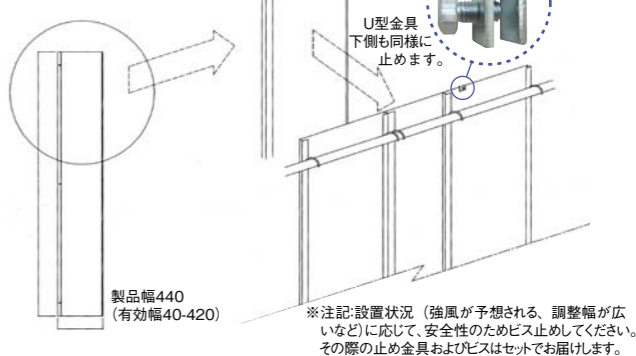

形状・寸法図

●シート取付金具

[規格]

長さL (mm)	重量 (kg)
3000	20.5
2000	13.8

VIC自在コーナー

形状・寸法図

[規格]

長さL (mm)	重量 (kg)
3000	18.9
2000	12.6

●出隅部使用角度：70°～180°
●入隅部使用角度：60°～180°

VICアールコーナー

形状・寸法図

[規格]

長さL (mm)	重量 (kg)
3000	18.6
2000	12.4

●クリア (透明) タイプもご用意しております。

VIC幅調整パネル

形状・寸法図

[規格]

調整幅W (mm)	長さL (mm)	重量 (kg)
40～420	3000	15.0
	2000	9.9

※注記：設置状況（強風が予想される、調整幅が広いなど）に応じて、安全性のためビス止めしてください。その際の止め金具およびビスはセットでお届けします。

フラットクリアパネル (透明)

- [特長]**
- 太陽光を遮らない。住宅密集地でも安心です。

[規格]

長さL (mm)	重量 (kg)
3000	9
2000	6