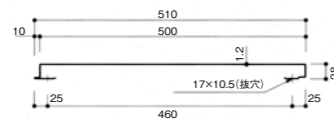

[規格]

幅 (mm)	厚さ (t) (mm)	長さ別 1枚当り重量 (kg)		規格
		2000 (mm)	3000 (mm)	
500	1.2	12.4	18.6	JIS G3312

KMグラビアパネル

- パネルの表面を特殊フィルムでコーティングしており、また、耐光インクを使用しているので長期にわたって美観を保つことができます。

VICパネル 防音型

[特長]

- 防音材は遮音性と耐久性に優れたSPS防音シートを使用。通常パネルを組立施工後でも専用の取付金具で後付可能。

形状・寸法図

●シート取付金具

[規格]

長さL (mm)	重量 (kg)
3000	20.5
2000	13.8

VIC自在コーナー

形状・寸法図

[規格]

長さL (mm)	重量 (kg)
3000	18.9
2000	12.6

●出隅部使用角度：70°～180°
●入隅部使用角度：60°～180°

VICアールコーナー

形状・寸法図

[規格]

長さL (mm)	重量 (kg)
3000	18.6
2000	12.4

●クリア (透明) タイプもご用意しております。

VIC幅調整パネル

形状・寸法図